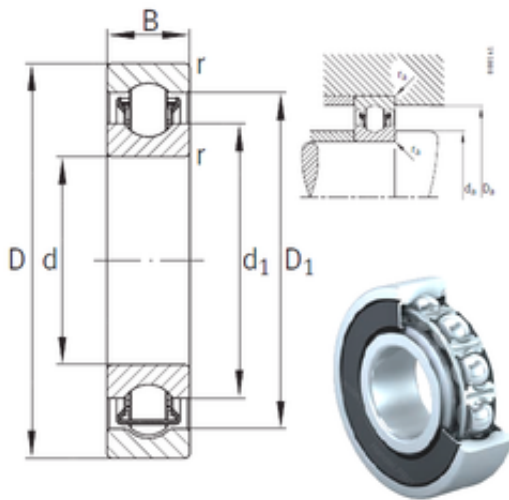

# BEARING PRECISION AXLE CORP.

12 mm x 32 mm x 10 mm INA BXRE201-2RSR  
needle roller bearings

Bearing No. BXRE201-2RSR

Size	12x32x10 mm
Bore Diameter	12 mm
Outer Diameter	32 mm
Width	10 mm
d	12 mm
D	32 mm
B	10 mm
C	10 mm
d1	19 mm
r min.	0,6 mm
D1	25,9 mm
da min.	16,2 mm
Da max.	27,8 mm
ra max.	0,6 mm
Weight	0,039 Kg
Basic dynamic load rating (C)	10,1 kN
Basic static load rating (C0)	5,2 kN
Fatigue load limit (Pu)	265

BXRE201-2RSR Bearing 2D drawings and 3D CAD models